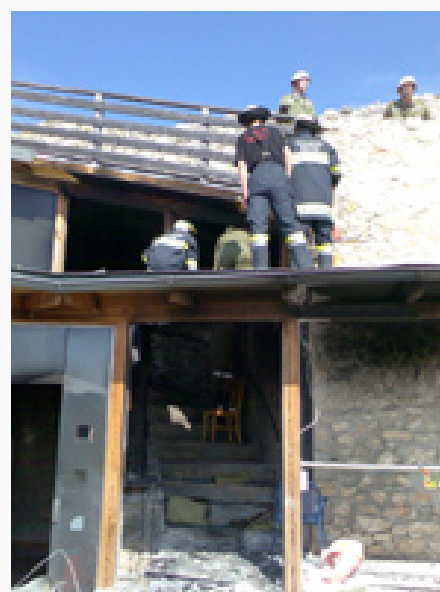

Foto: FF Griffen